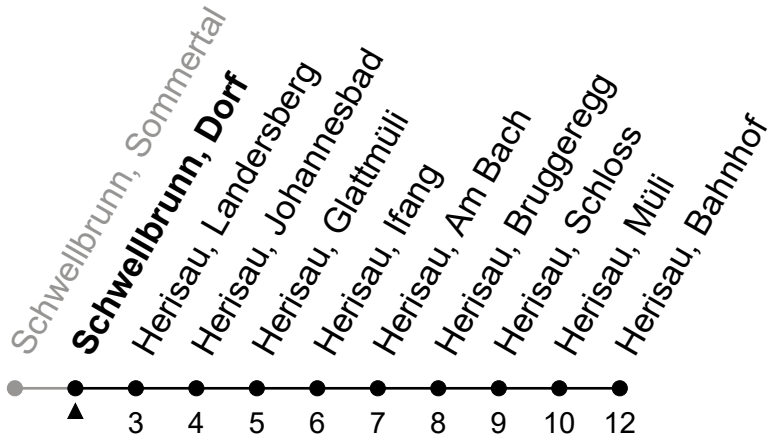

Schwellbrunn, Dorf

Richtung Schwellbrunn, Risi

Gültig von 10.12.2023 bis 14.12.2024

ungefähre Reisezeit in Min

🕒	Montag - Freitag	Samstag	Sonntag und allg. Feiertage	🕒
5	39			5
6	07 [♦] 34 [♦]	20 [♦]		6
7	20	20	20	7
8	20 [♦]	20 [♦]	20 [♦]	8
9	20	20	20	9
10	20 [♦]	20 [♦]	20 [♦]	10
11	20	20	20	11
12	14 [♦] 47 [♦]	20 [♦]	20 [♦]	12
13	20	20	20	13
14	20 [♦]	20 [♦]	20 [♦]	14
15	20	20	20	15
16	20 [♦]	20 [♦]	20 [♦]	16
17	26 59 [♦]	20	20	17
18	36	20 [♦]	20 [♦]	18
19	20 [♦] 59	20 59	20	19
20				20
21				21
22				22

Richtung Herisau, Bahnhof

Gültig von 10.12.2023 bis 14.12.2024

ungefähre Reisezeit in Min

🕒	Montag - Freitag	Samstag	Sonntag und allg. Feiertage	🕒
5	43			5
6	17 44	30		6
7	30	30	30	7
8	30	30	30	8
9	30	30	30	9
10	30	30	30	10
11	30	30	30	11
12	20 53	30	30	12
13	30	30	30	13
14	30	30	30	14
15	30	30	30	15
16	30	30	30	16
17	30	30	30	17
18	06 40	30	30	18
19	30	30	30	19
20	06	06		20
21				21
22				22