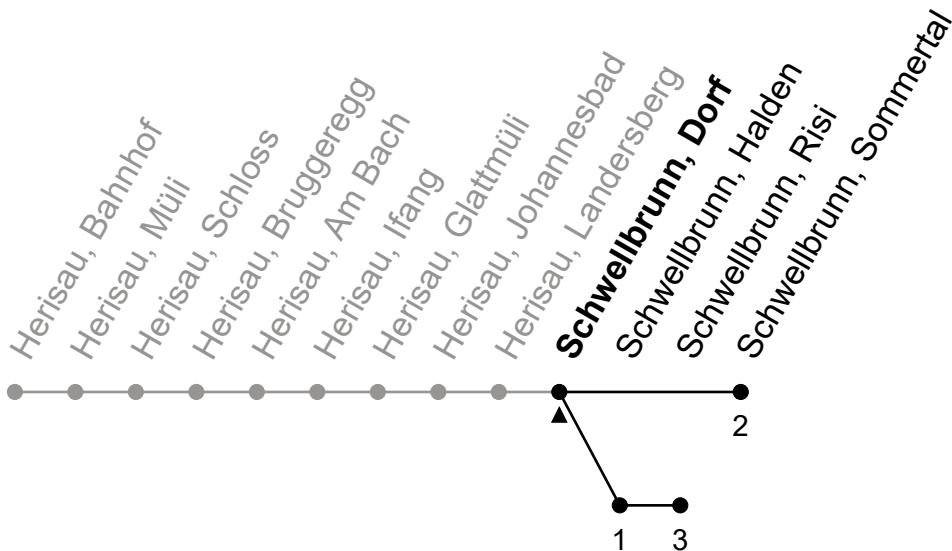

Schwellbrunn, Dorf

Richtung Schwellbrunn, Risi

Gültig von 10.12.2023 bis 14.12.2024

ungefähre Reisezeit in Min

🕒	Montag - Freitag	Samstag	Sonntag und allg. Feiertage	🕒
5	39			5
6	07 [♦] 34 [♦]	20 [♦]		6
7	20	20	20	7
8	20 [♦]	20 [♦]	20 [♦]	8
9	20	20	20	9
10	20 [♦]	20 [♦]	20 [♦]	10
11	20	20	20	11
12	14 [♦] 47 [♦]	20 [♦]	20 [♦]	12
13	20	20	20	13
14	20 [♦]	20 [♦]	20 [♦]	14
15	20	20	20	15
16	20 [♦]	20 [♦]	20 [♦]	16
17	26 59 [♦]	20	20	17
18	36	20 [♦]	20 [♦]	18
19	20 [♦] 59	20 59	20	19
20				20
21				21
22				22

Richtung Herisau, Bahnhof

Gültig von 10.12.2023 bis 14.12.2024

ungefähre Reisezeit in Min

🕒	Montag - Freitag	Samstag	Sonntag und allg. Feiertage	🕒
5	43			5
6	17 44	30		6
7	30	30	30	7
8	30	30	30	8
9	30	30	30	9
10	30	30	30	10
11	30	30	30	11
12	20 53	30	30	12
13	30	30	30	13
14	30	30	30	14
15	30	30	30	15
16	30	30	30	16
17	30	30	30	17
18	06 40	30	30	18
19	30	30	30	19
20	06	06		20
21				21
22				22